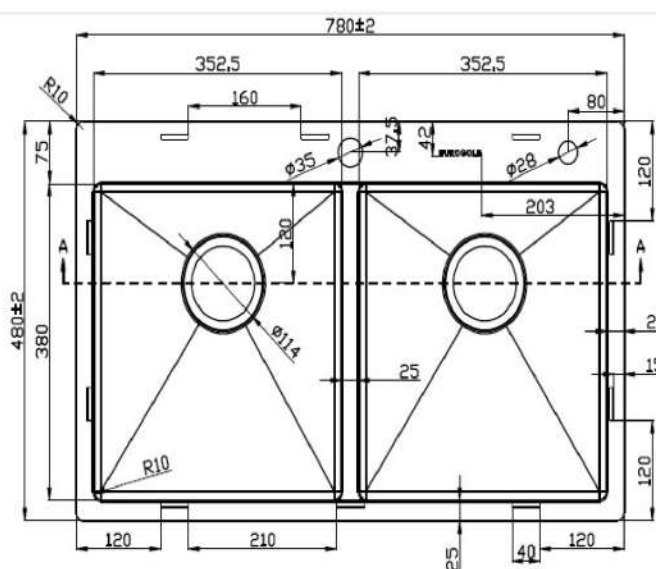

CHẬU RỬA BÁT EUS47848 NEW

Chất liệu	Độ dày	Kích thước sản phẩm	Kích thước khoét đá	Phụ kiện	Đơn giá (VNĐ)
SUS304	B 1.0-1.2 & M 3.0	780*480*230 (mm)	750*450 (mm)	Siphon & khay inox	6.980.000