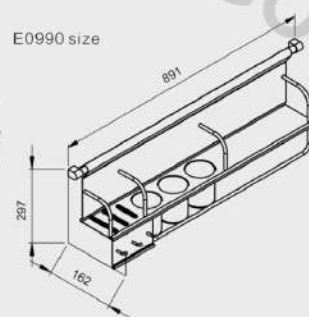

**GIÁ ĐỂ Đĩa TREO NGOÀI INOX NAN DỆT 304**

Mã hàng	Quy cách sản phẩm	Chất liệu	Đơn giá (VNĐ)
EV88	W40*D270*H360	Inox 304	1.800.000

**GIÁ ĐỂ Dao THỚT TREO NGOÀI INOX 304**

Mã hàng	Quy cách sản phẩm	Chất liệu	Đơn giá (VNĐ)
EV228	W250*D150*H410	Inox 304	1.570.000

E0990

Tube

Tube holder

Steel

E0970 size

E0990 size

**GIÁ TREO ĐA NĂNG**

Mã sản phẩm	Kích thước phủ bì	Kích thước (mm)	Chất liệu	Đơn giá chưa VAT (VNĐ)
E0990	900	W890*D170*H300	Inox	2.100.000
E0970	700	W690*D170*H300	Inox	2.000.000

WG1089

WG1095

**GIÁ TREO ĐA NĂNG**

Mã sản phẩm	Kích thước phủ bì	Kích thước (mm)	Chất liệu	Đơn giá chưa VAT (VNĐ)
WG1089	500	W360*D75*H325	Inox	1.500.000
WG1095	450	W250*D250*H300	Inox	900.000

**MÓC KÉP**