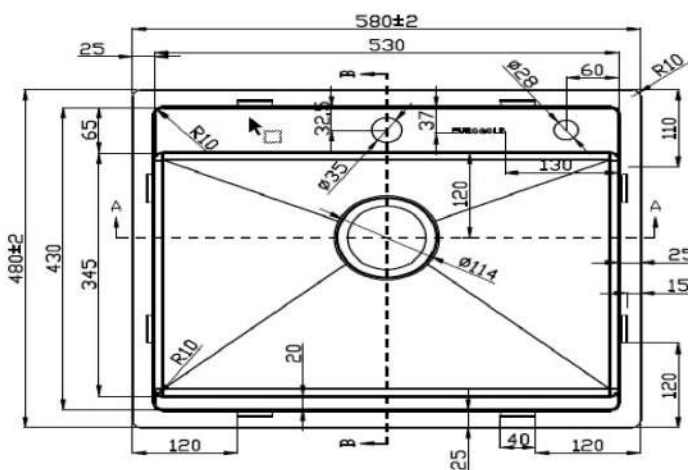

Chất liệu	Độ dày	Kích thước sản phẩm	Kích thước khoét đá	Phụ kiện	Đơn giá ( VND )
SUS304 Premium	B 1.2-1.5 & M 4.0	820*480*230 (mm)	790*450 (mm)	Siphon & khay	8.960.000

**CHẬU RỬA BÁT EUS18248** NEW

Chất liệu	Độ dày	Kích thước sản phẩm	Kích thước khoét đá	Phụ kiện	Đơn giá ( VNĐ )
SUS304	B 1.0-1.2 & M 3.0	820*480*230 (mm)	790*450 (mm)	Siphon & khay inox	7.150.000

NEW

Chất liệu	Độ dày	Kích thước sản phẩm	Kích thước khoét đá	Phụ kiện	Đơn giá ( VNĐ )
SUS304	B 1.0-1.2 & M 3.0	820*470*230 (mm)	790*440 (mm)	Siphon & khay inox	6.720.000

**CHẬU RỬA BÁT EUS55848** NEW

Chất liệu	Độ dày	Kích thước sản phẩm	Kích thước khoét đá	Phụ kiện	Đơn giá ( VNĐ )
SUS304	B 1.0-1.2 & M 3.0	580*480*230 (mm)	550*450 (mm)	Siphon & khay inox	5.190.000