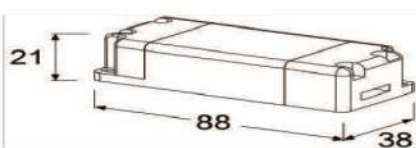

NGUỒN CẤP ĐIỆN CHO ĐÈN LED

Mã hàng	Kích thước	Điện áp đầu vào	Công suất max	Tính năng	Đơn giá (VNĐ)
EUD8805		110-240VAC	5W	Chống đoản mạch	370.000
EUD8818		110-240VAC	18W		505.000
EUD8830		110-240VAC	30W		685.000