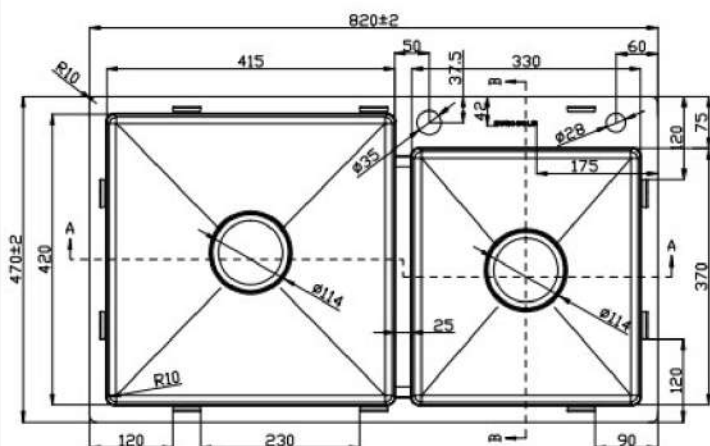

CHẬU RỬA BÁT EUS38247

NEW

Chất liệu	Độ dày	Kích thước sản phẩm	Kích thước khoét đá	Phụ kiện	Đơn giá (VNĐ)
SUS304	B 1.0-1.2 & M 3.0	820*470*230 (mm)	790*440 (mm)	Siphon & khay inox	6.720.000