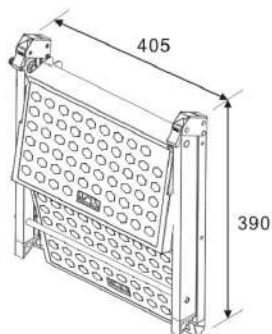

## GIỎ ĐỰNG ĐỒ GIẶT - RAY HỘP GIẢM CHẤN CAO CẤP

Mã sản phẩm	Quy cách sản phẩm Rộng * Sâu * Cao (mm)	Chiều rộng tủ (mm)	Đơn vị tính	Đơn giá chưa VAT (VNĐ)
EUA01400	W362-368*D506H570	400	Bộ	3.980.000

The stool is folded to hang in the cabinet