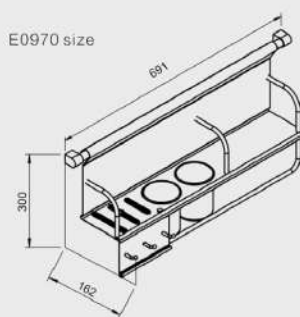

E0990 size

E0970 size