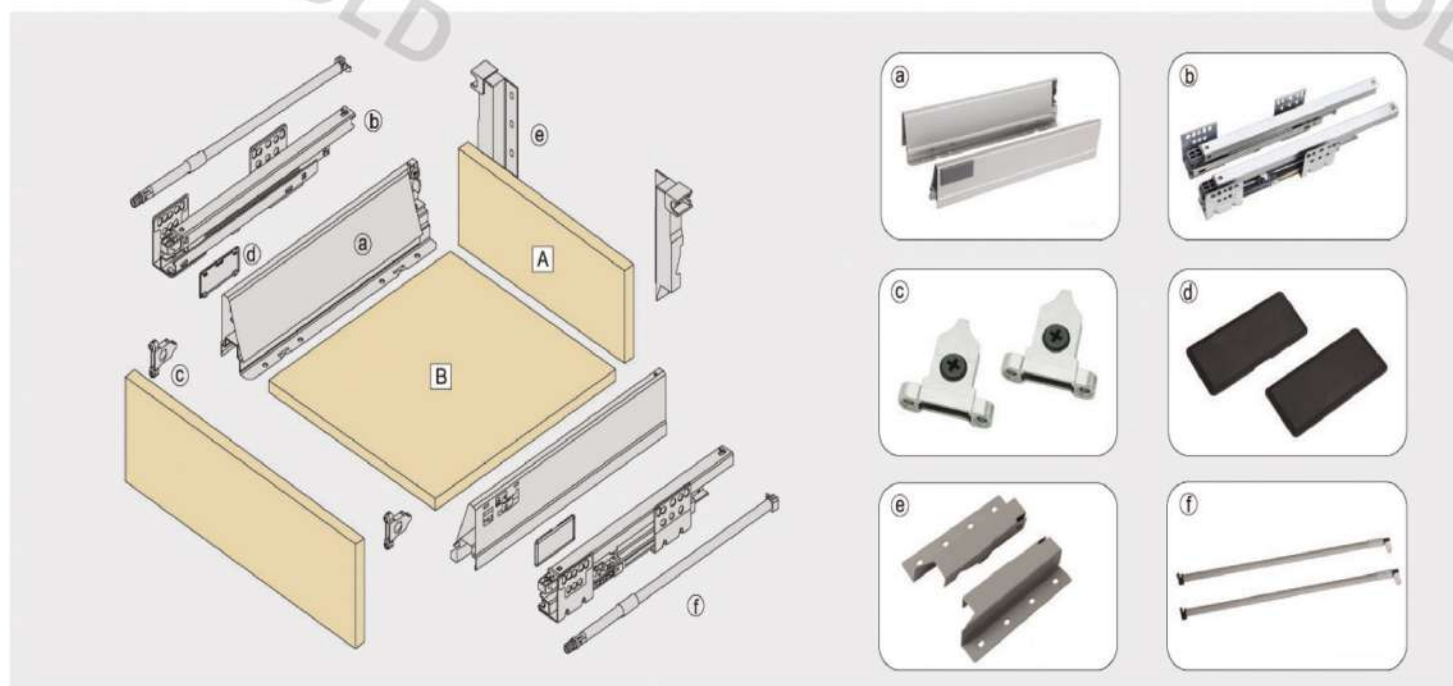

RAY HỘP GIẢM CHẤN CAO CẤP MỞ TOÀN PHẦN - TẢI TRỌNG 40KG

Mã sản phẩm	Tải trọng	Kích thước (mm)	Chất liệu	Đơn giá chưa VAT (VNĐ)
EUSE2	40 Kg	500	Thép mạ kẽm	1.100.000