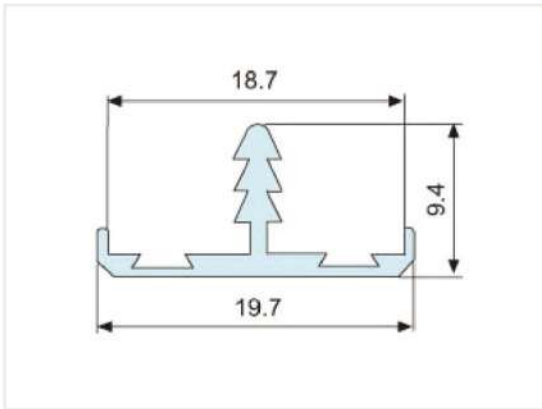

NỆP BO CẠNH T₁

Dài	Màu sắc	Chất liệu	Đơn giá (VNĐ)
3m	Nhôm	Nhôm	180.000
3m	Crom	Nhôm	200.000