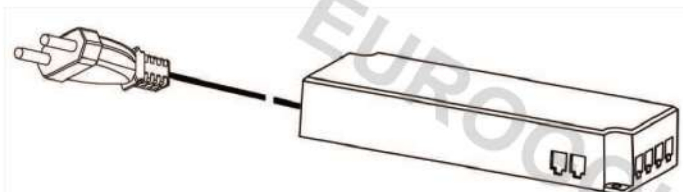

NGUỒN CẤP ĐIỆN CHO ĐÈN LED

Mã hàng	Kích thước	Điện áp đầu vào	Công suất max	Tính năng	Đơn giá (VNĐ)
EUD8805		110-240VAC	5W	Chống đoản mạch	370.000
EUD8818		110-240VAC	18W		505.000
EUD8830		110-240VAC	30W		685.000