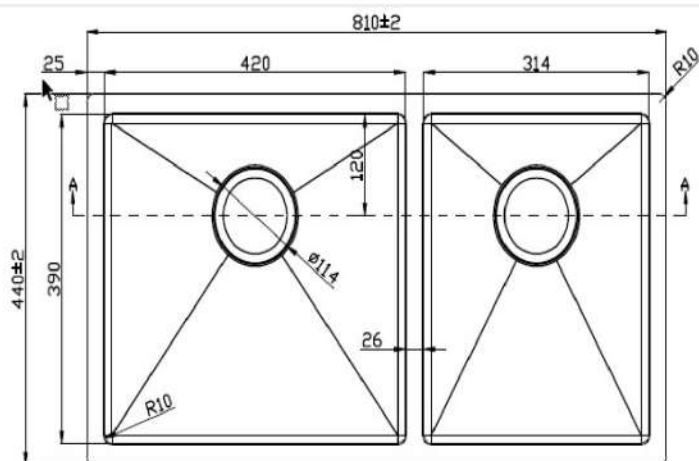

Chất liệu	Độ dày	Kích thước sản phẩm	Kích thước khoét đá	Phụ kiện	Đơn giá ( VND )
SUS304 Premium	B 1.2-1.5 & M 4.0	820*480*230 (mm)	790*450 (mm)	Siphon & khay	8.960.000

**CHẬU RỬA BÁT EUS18248** NEW

Chất liệu	Độ dày	Kích thước sản phẩm	Kích thước khoét đá	Phụ kiện	Đơn giá ( VNĐ )
SUS304	B 1.0-1.2 & M 3.0	820*480*230 (mm)	790*450 (mm)	Siphon & khay inox	7.150.000

NEW

Chất liệu	Độ dày	Kích thước sản phẩm	Kích thước khoét đá	Phụ kiện	Đơn giá ( VNĐ )
SUS304	B 1.0-1.2 & M 3.0	820*470*230 (mm)	790*440 (mm)	Siphon & khay inox	6.720.000

**CHẬU RỬA BÁT EUS55848** NEW

Chất liệu	Độ dày	Kích thước sản phẩm	Kích thước khoét đá	Phụ kiện	Đơn giá ( VNĐ )
SUS304	B 1.0-1.2 & M 3.0	580*480*230 (mm)	550*450 (mm)	Siphon & khay inox	5.190.000