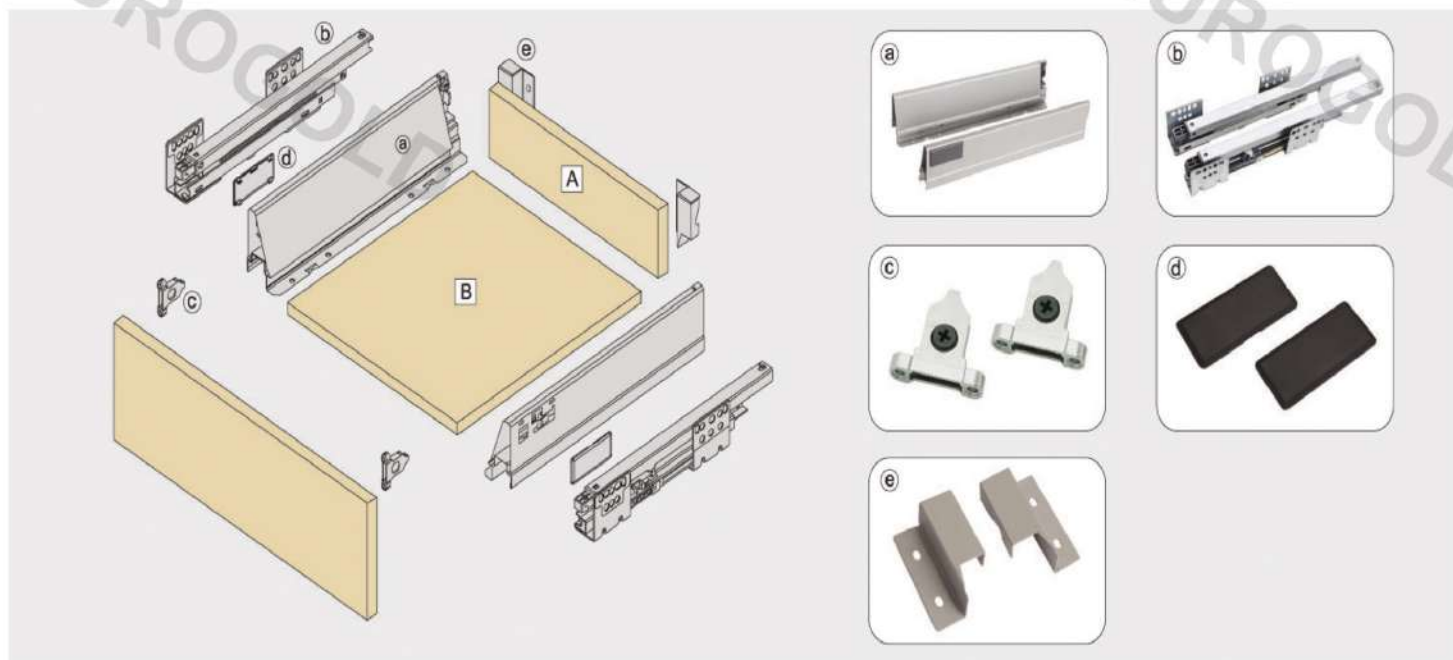

# FULL STAINLESS STEEL NOT AFRAID OF WATER

Full Copper Cylinder

Stainless Steel Screws and Pin

Stainless Steel Connector

Dacromet Finishing Spring

ray trượt - bản lề - pittong

**RAY HỘP GIẢM CHẤN CAO CẤP MỞ TOÀN PHẦN - TẢI TRỌNG 40 KG**