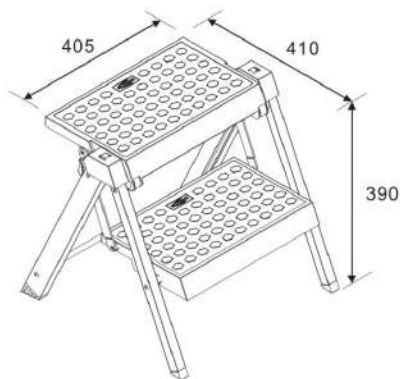

## GIỎ ĐỰNG ĐỒ GIẶT - RAY HỘP GIẢM CHẤN CAO CẤP

Mã sản phẩm	Quy cách sản phẩm Rộng * Sâu * Cao (mm)	Chiều rộng tủ (mm)	Đơn vị tính	Đơn giá chưa VAT (VNĐ)
EUA01400	W362-368*D506H570	400	Bộ	3.980.000

The stool is folded to hang in the cabinet