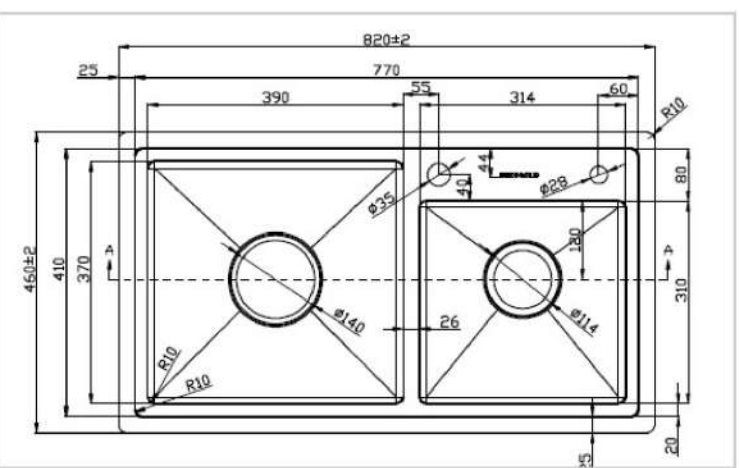

CHẬU RỬA BÁT EUP18246

Chất liệu	Độ dày	Kích thước sản phẩm	Kích thước khoét đá	Phụ kiện	Đơn giá (VNĐ)
SUS304 Premium	B 1.2-1.5 & M 4.0	820*460*230 (mm)	790*430 (mm)	Siphon & khay inox	9.050.000