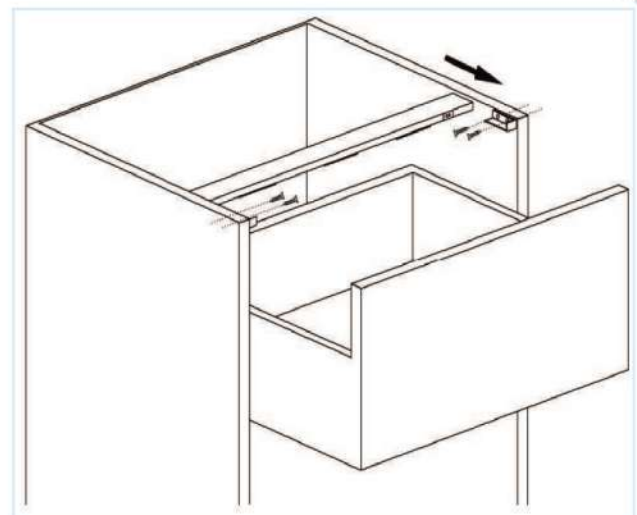

ĐÈN LED TỦ

Mã hàng	Kích thước	Màu	Công suất	Tính năng	Đơn giá (VNĐ)
EUD6560	562mm	6000k	1.3W	Cảm biến hồng ngoại, pin sạc	1.150.000
EUD6570	662mm	6000k	1.3W		1.210.000
EUD6580	762mm	6000k	1.5W		1.230.000
EUD6590	862mm	6000k	1.5W		1.270.000