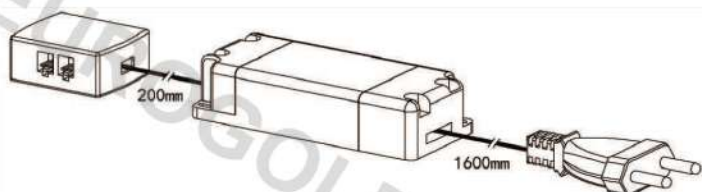

NGUỒN CẤP ĐIỆN CHO ĐÈN LED

Mã hàng	Kích thước	Điện áp đầu vào	Công suất max	Tính năng	Đơn giá (VNĐ)
EUD8805		110-240VAC	5W	Chống đoản mạch	370.000
EUD8818		110-240VAC	18W		505.000
EUD8830		110-240VAC	30W		685.000