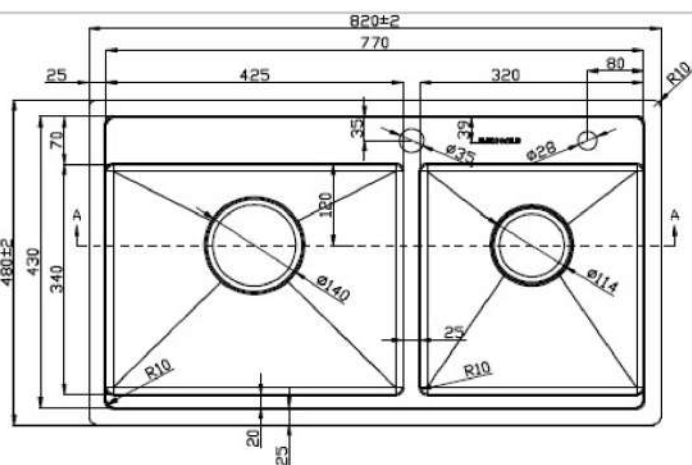

CHẬU RỬA BÁT EUP28248

Chất liệu	Độ dày	Kích thước sản phẩm	Kích thước khoét đá	Phụ kiện	Đơn giá (VND)
SUS304 Premium	B 1.2-1.5 & M 4.0	820*480*230 (mm)	790*450 (mm)	Siphon & khay	8.960.000