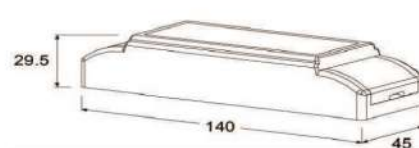

NGUỒN CẤP ĐIỆN CHO ĐÈN LED

Mã hàng	Kích thước	Điện áp đầu vào	Công suất max	Tính năng	Đơn giá (VNĐ)
EUD8805		110-240VAC	5W	Chống đoản mạch	370.000
EUD8818		110-240VAC	18W		505.000
EUD8830		110-240VAC	30W		685.000