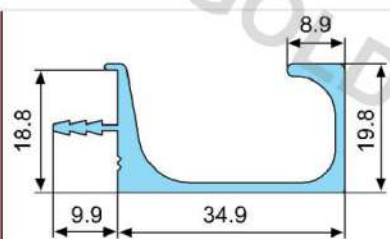

TAY NẮM ÂM RÃNH KHÔNG KHÓA K3

Dài	Màu sắc	Chất liệu	Độ dày	Đơn giá (VNĐ)
3m	Nhôm	Nhôm	1,8mm	400.000
3m	Crom	Nhôm	1,8mm	580.000