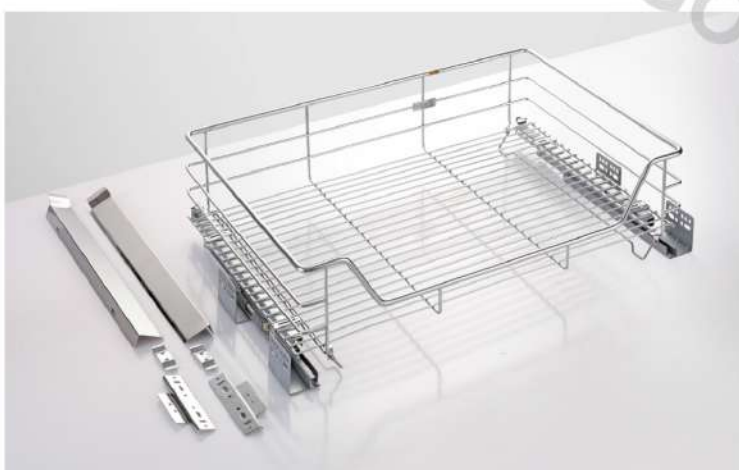

GIÁ XOONG NỒI INOX NAN ÂM TỦ - GẮN CÁNҺ, RAY GIẢM CHẤN

Mã sản phẩm	Quy cách sản phẩm Rộng * Sâu * Cao (mm)	Chiều rộng tủ (mm)	Chất liệu	Đơn giá chưa VAT (VNĐ)
EG6160	W565*D475*H160	600	Inox mạ crom	1.900.000
EG6170	W665*D475*H160	700		2.000.000
EG6175	W715*D475*H160	750		2.100.000
EG6180	W765*D475*H160	800		2.100.000
EG6190	W865*D475*H160	900		2.200.000