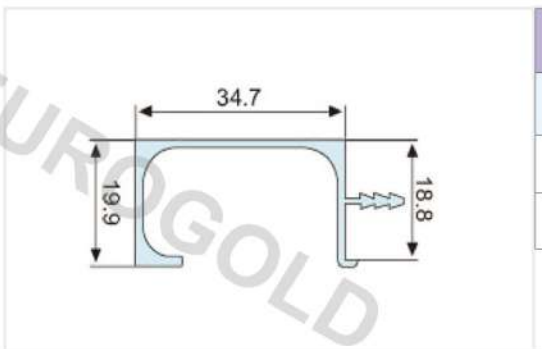

TAY NẮM ÂM RÃNH KHÔNG KHÓA K2

Dài	Màu sắc	Chất liệu	Độ dày	Đơn giá (VNĐ)
3m	Nhôm	Nhôm	1,3mm	440.000
3m	Crom	Nhôm	1,3mm	530.000