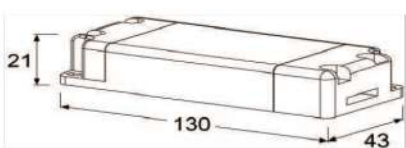

NGUỒN CẤP ĐIỆN CHO ĐÈN LED

Mã hàng	Kích thước	Điện áp đầu vào	Công suất max	Tính năng	Đơn giá (VNĐ)
EUD8805		110-240VAC	5W	Chống đoản mạch	370.000
EUD8818		110-240VAC	18W		505.000
EUD8830		110-240VAC	30W		685.000