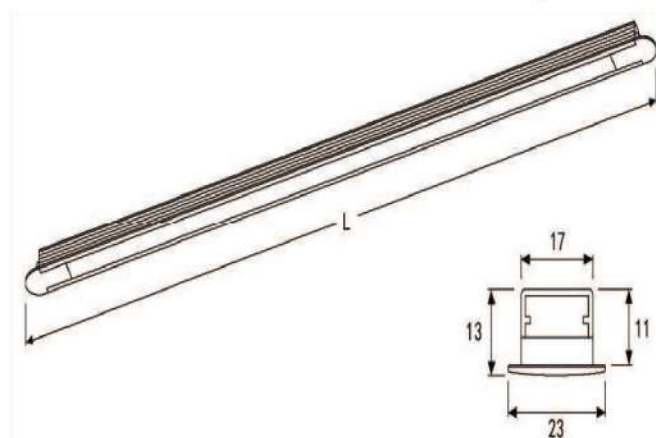

ĐÈN LED TỦ

Mã hàng	Kích thước	Màu	Công suất	Tính năng	Đơn giá (VNĐ)
EUD7550	500mm	6000k	4.0W	Cảm biến hồng ngoại	735.000
EUD7560	600mm	6000k	4.8W		805.000
EUD7570	700mm	6000k	5.6W		870.000
EUD7580	800mm	6000k	6.5W		940.000
EUD7590	900mm	6000k	7.1W		995.000