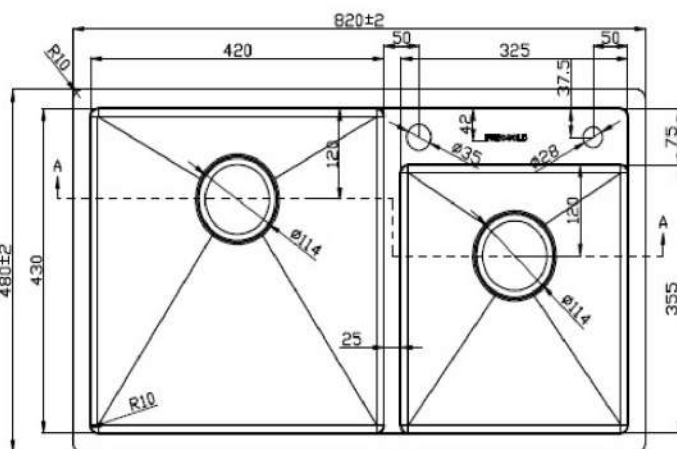

Chất liệu	Độ dày	Kích thước sản phẩm	Kích thước khoét đá	Phụ kiện	Đơn giá ( VND )
SUS304 Premium	B 1.2-1.5 & M 4.0	820*480*230 (mm)	790*450 (mm)	Siphon & khay	8.960.000

**CHẬU RỬA BÁT EUS18248** NEW

Chất liệu	Độ dày	Kích thước sản phẩm	Kích thước khoét đá	Phụ kiện	Đơn giá ( VNĐ )
SUS304	B 1.0-1.2 & M 3.0	820*480*230 (mm)	790*450 (mm)	Siphon & khay inox	7.150.000