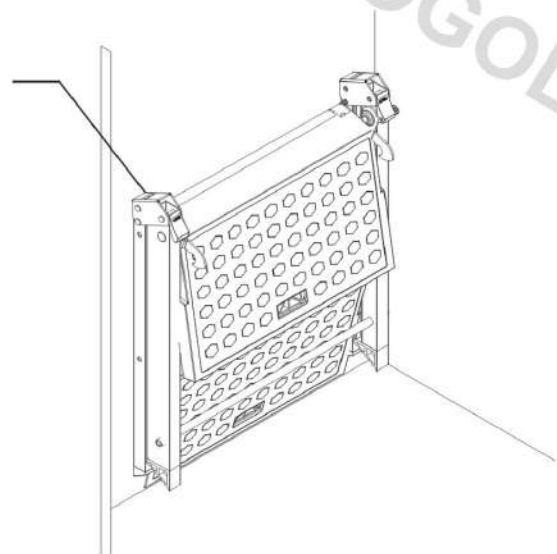

## GIỎ ĐỰNG ĐỒ GIẶT - RAY HỘP GIẢM CHẤN CAO CẤP

Mã sản phẩm	Quy cách sản phẩm Rộng * Sâu * Cao (mm)	Chiều rộng tủ (mm)	Đơn vị tính	Đơn giá chưa VAT (VNĐ)
EUA01400	W362-368*D506H570	400	Bộ	3.980.000

The stool is folded to hang in the cabinet