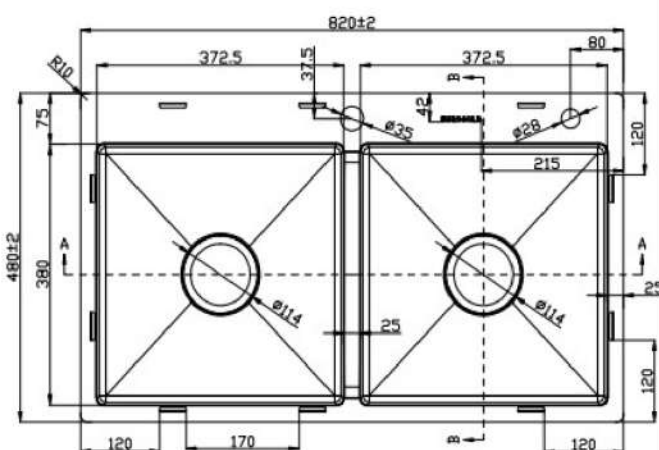

**CHẬU RỬA BÁT EUP18246**

Chất liệu	Độ dày	Kích thước sản phẩm	Kích thước khoét đá	Phụ kiện	Đơn giá ( VNĐ )
SUS304 Premium	B 1.2-1.5 & M 4.0	820*460*230 (mm)	790*430 (mm)	Siphon & khay inox	9.050.000

**CHẬU RỬA BÁT EUP28248**

Chất liệu	Độ dày	Kích thước sản phẩm	Kích thước khoét đá	Phụ kiện	Đơn giá ( VND )
SUS304 Premium	B 1.2-1.5 & M 4.0	820*480*230 (mm)	790*450 (mm)	Siphon & khay	8.960.000

**CHẬU RỬA BÁT EUS18248** NEW

Chất liệu	Độ dày	Kích thước sản phẩm	Kích thước khoét đá	Phụ kiện	Đơn giá ( VNĐ )
SUS304	B 1.0-1.2 & M 3.0	820*480*230 (mm)	790*450 (mm)	Siphon & khay inox	7.150.000