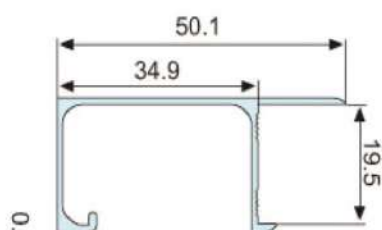

TAY NẮM BẮT VÍT L1

Dài	Màu sắc	Chất liệu	Đơn giá (VNĐ)
3m	Nhôm	Nhôm	360.000
3m	Crom	Nhôm	370.000