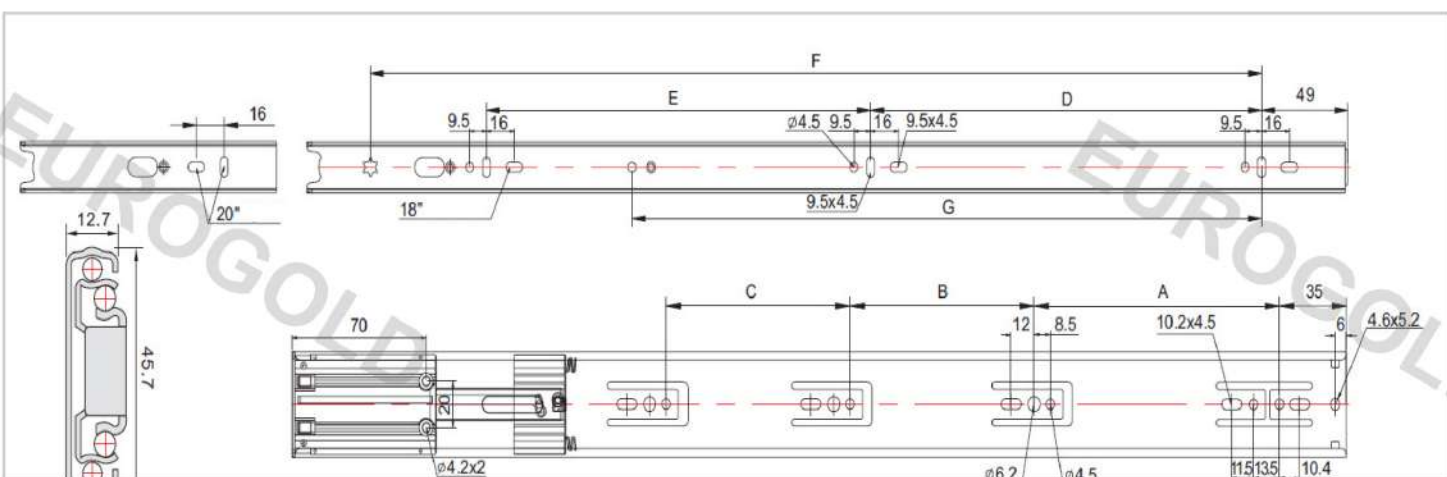

RAY BI GIẢM CHẤN CAO CẤP SIZE 45 (MÀU KẼM)

NEW

Mã hàng	Tải trọng	Đơn giá (VNĐ)
SD250	40 kg	179.000
SD300	40 kg	193.000
SD350	40 kg	206.000
SD400	40 kg	220.000
SD450	40 kg	237.000
SD500	40 kg	253.000